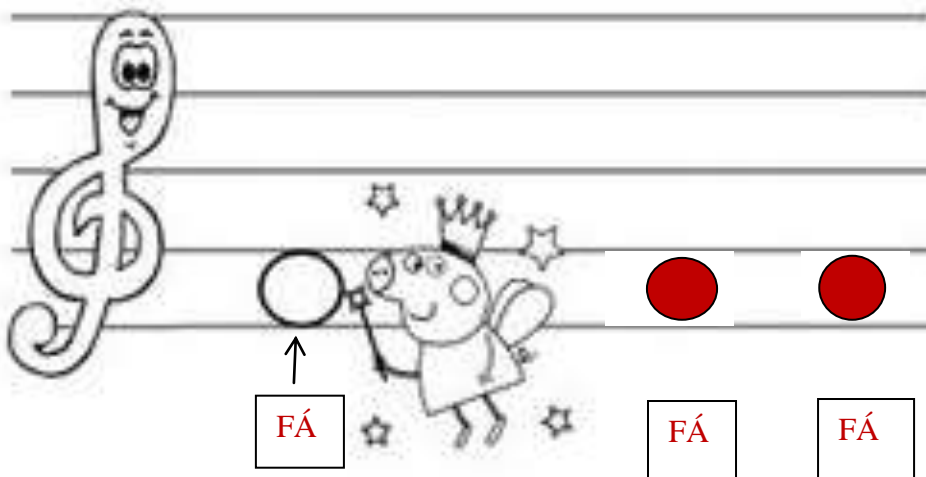

Aluno(a): _____
Professora: Eliane Daltro
Disciplina: Musicalização

Data: 10/09/2020
Turma: 1º ano

GABARITO

Desenhe bem bonito a nota fá, entre a 1ª e 2ª linha bem certinho para não errar. Siga o modelo abaixo