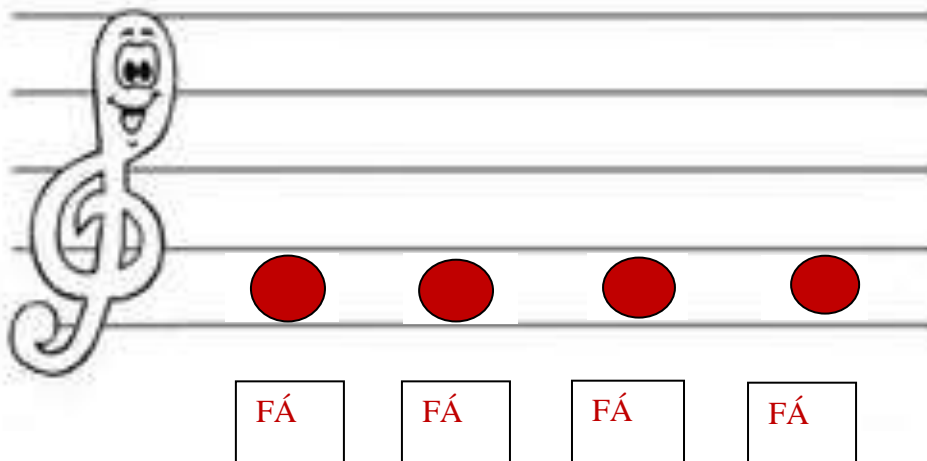

Aluno(a): _____
Professora: Eliane Daltro
Disciplina: Musicalização

Data: 10/09/2020
Turma: 1º ano

GABARITO

Desenhe bem bonito a nota fá, entre a 1ª e 2ª linha bem certinho para não errar. Siga o modelo abaixo