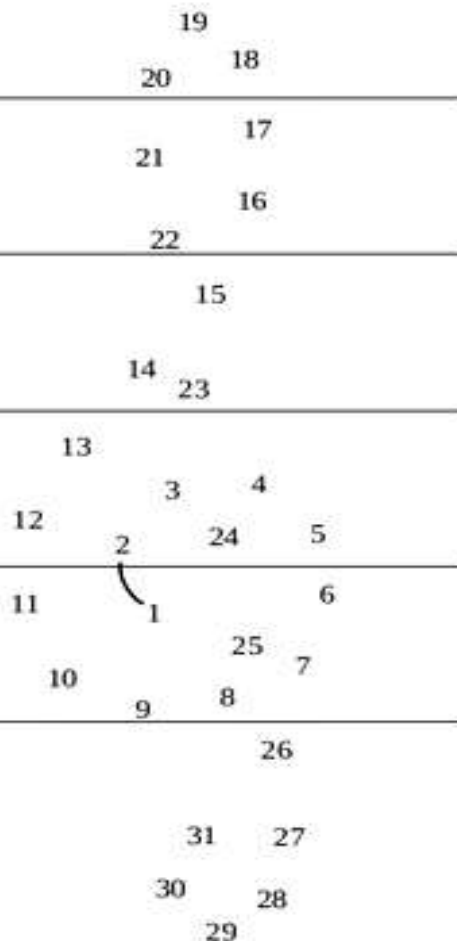

Aluno(a): _____
Professora: Eliane Daltro
Disciplina: Musicalização

Data: 17/09/2020
Turma: 2º ano

A CLAVE DE SOL

1) Divirta-se colorindo esta animada Clave de Sol e aprenda a desenhá-la ligando os números na ordem correta. Mas lembre-se de não passar duas vezes pelo mesmo número para o desenho não sair torto!