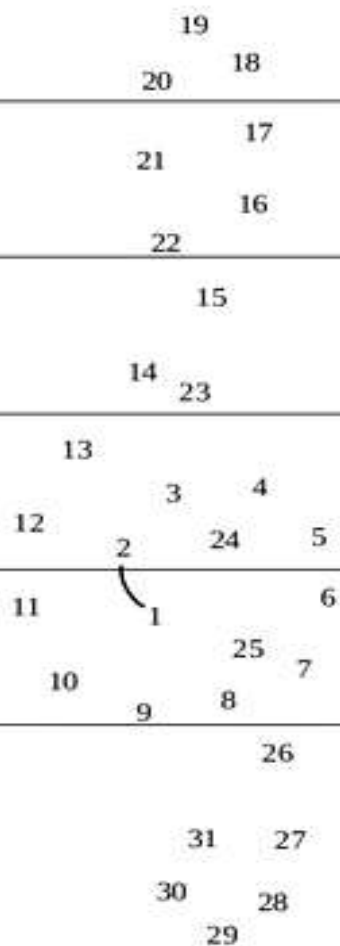

Aluno(a): _____
Professora: Eliane Daltro
Disciplina: Musicalização

Data: 17/09/2020
Turma: 1º ano

A CLAVE DE SOL

1) Divirta-se colorindo esta animada Clave de Sol e aprenda a desenhá-la ligando os números na ordem correta. Mas lembre-se de não passar duas vezes pelo mesmo número para o desenho não sair torto!