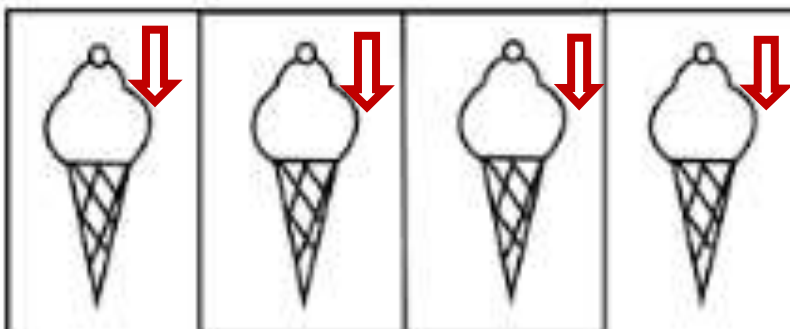

Aluno(a): _____
Professora: Eliane Daltro
Disciplina: Musicalização

Data: 25/06/2020
Turma: ____º ano

GABARITO

Tempo das Figuras

Pinte a quantidade de figuras de acordo com o tempo que a figura tem

Ciente: _____