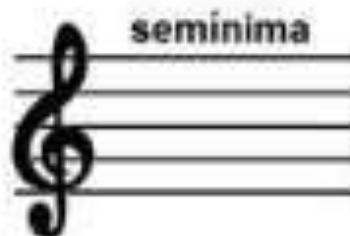

Aluno(a): \_\_\_\_\_  
Professora: Eliane Daltro  
Disciplina: Musicalização

Data: 04/06/2020  
Turma: 5º ano

Observe a figura acima e desenhe a nota dó mais grave,  
nas figuras que se pede abaixo.

Aqui você faz o mesmo com a nota dó mais aguda.