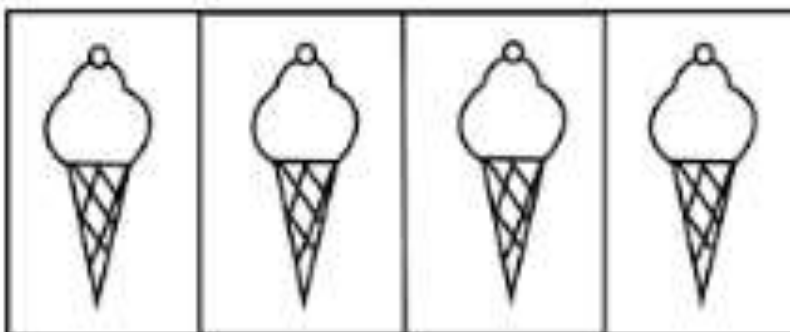

Aluno(a): _____
Professora: Eliane Daltro
Disciplina: Musicalização

Data: 25/06/2020
Turma: ____ ano

Tempo das Figuras

Pinte a quantidade de figuras de acordo com o tempo que a figura tem

Ciente: _____