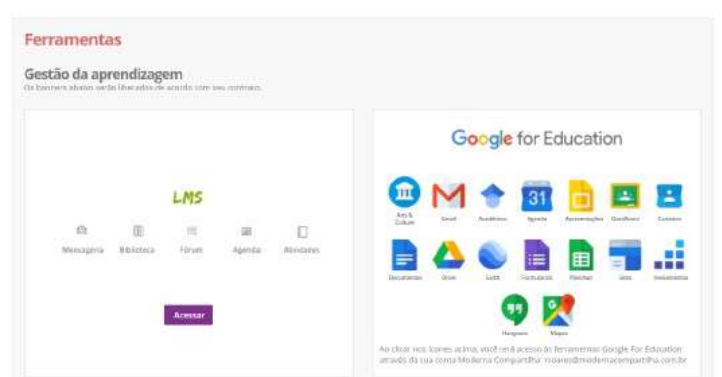

4) ACESSO AS AULAS ONLINE

- Acesso ao LMS
- Ferramentas
- Conteúdos de aprendizagem

BONS ESTUDOS E NÃO ESQUEÇA DE SAIR DO PORTAL AO FINALIZAR SUAS ATIVIDADES!