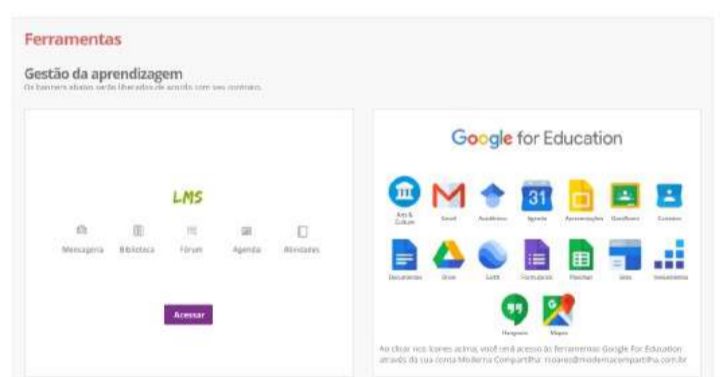

O login você encontrará no final desse tutorial, e a senha é formada pelos 8 dígitos da data de nascimento.

Aconselhamos não alterar essa senha.

3) LIVROS DIGITAIS

Acesse os seus livros online ou faça download

4) ACESSO AS AULAS ONLINE

- Acesso ao LMS
- Ferramentas
- Conteúdos de aprendizagem

BONS ESTUDOS E NÃO ESQUEÇA DE SAIR DO PORTAL AO FINALIZAR SUAS ATIVIDADES!

PLANILHA DE ACESSO - 3º ANO 2020

Nome completo do aluno	Usuário (login) do aluno
Vinícius Ferreira da Silva Santos	br.vinicius.santos23
Thalita Rodrigues do Santos	br.thalita.santos2
Samuel Martins da Silva	br.samuel.silva28
Pietro Lorenzo dos Santos Andrade Dantas	br.pietro.dantas
Pedro Machado de Souza	br.pedro.souza60
Maria Eduarda Velasco Siqueira	br.maria.siqueira4
Júlia Cordeiro da Silva	br.julia.silva214
João Victor Oliveira da Silva Tavares	br.joao.tavares4
Isabela de Magalhães Cabral Barbosa	br.isabela.barbosa4
Evan Percy Martins Alves	br.evan.alves
Bernardo Marinho Aguiar	br.bernardo.aguiar
Andressa Madeira Manhães	br.andressa.manhaes
Luiza Nascimento de Oliveira	br.luiza.oliveira22