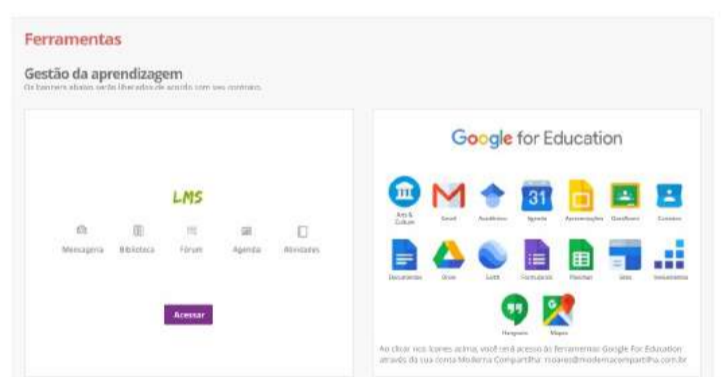

4) ACESSO AS AULAS ONLINE

- Acesso ao LMS
- Ferramentas
- Conteúdos de aprendizagem

BONS ESTUDOS E NÃO ESQUEÇA DE SAIR DO PORTAL AO FINALIZAR SUAS ATIVIDADES!